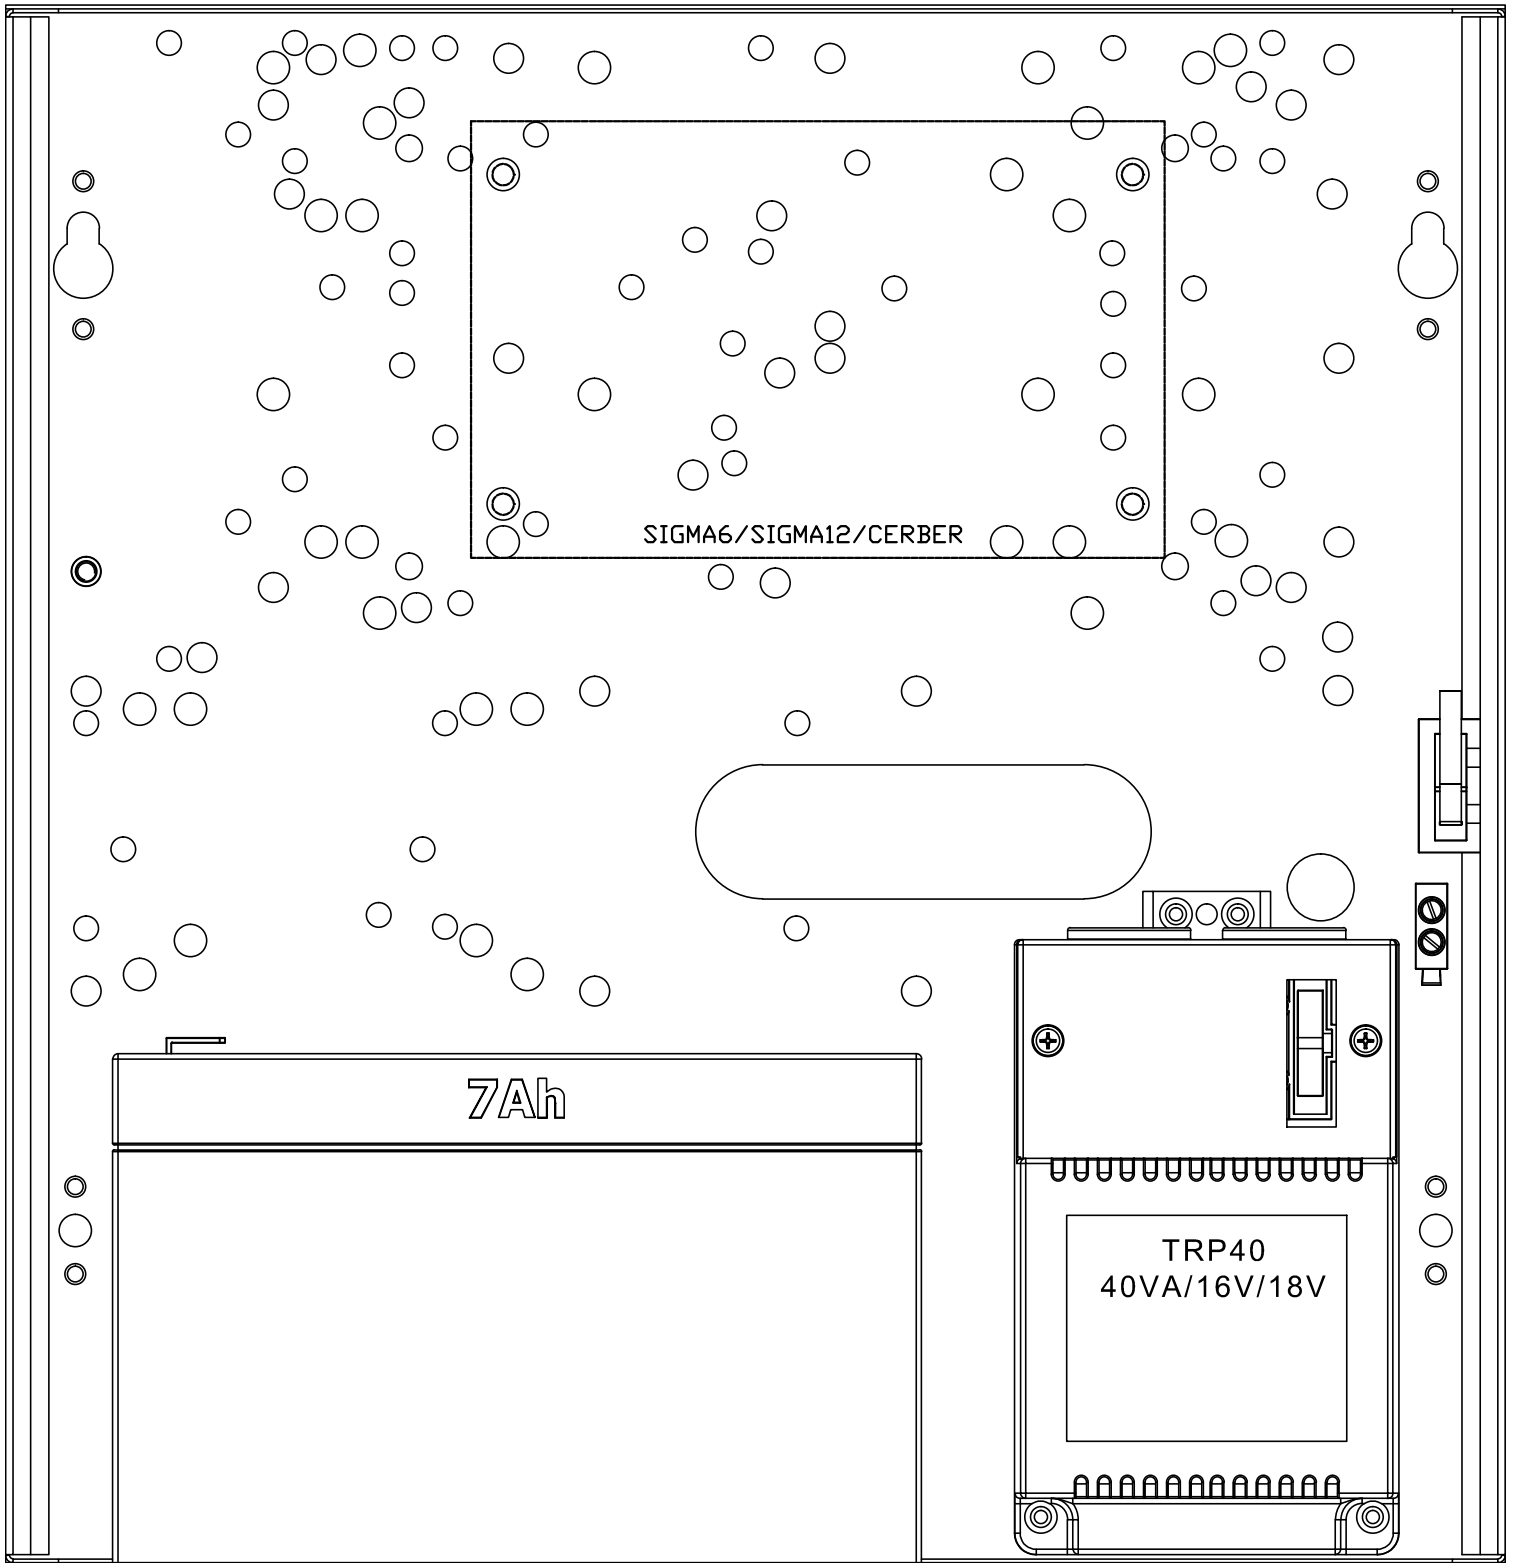

AWO150 - 7/TRP40/DSPR

ROEL